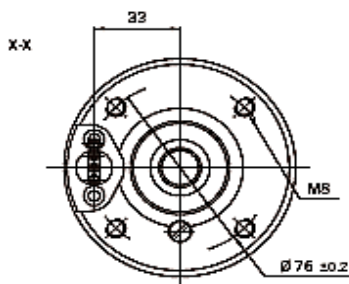

Dane konstrukcyjne: obudowa, wał silnika, pokrywa dolna - stal nierdzewna
 pokrywa górna - żeliwo powlekane niklem
 uszczelnienie - grafit/ceramika
 membrana kompensacyjna i zabezpieczenie antypiaskowe

Specyfikacja techniczna

- Zakres mocy: 0,37 kW - 7,5 kW
- Połączenie: 4" standard NEMA
- Stopień ochrony: IP58
- Izolacja: klasa F
- Temperatura wody: max 35 °C
- Maksymalna liczba uruchomień: 30 x / godz.
- Instalacja: pionowa
 pozioma: dla mocy powyżej 2,2 kW należy zapewnić podparcie dla pompy i silnika
- Dopuszczalna różnica napięć: +6%/-10%
- Przepływ chłodzący: min. 0,08 m/s
- Maksymalna głębokość zanurzenia: 150 m

4" silnik jednofazowy, chłodzony olejem 230V 50Hz									
Moc	Obciążenie łożyska	Rpm	I _n	I _{start}	eff	cos φ	Ts/Tn	Wysokość	Masa
[kW]	F [N]	[min ⁻¹]	[A]	[A]	[%]	[%]	[Nm]	H [mm]	[kg]
0,37	1500	2860	3,6	10,2	53	0,94	0,75	325	7
0,55	1500	2855	4,5	13,6	61	0,94	0,63	325	7,6
0,75	1500	2855	6	18,5	63	0,96	0,62	350	8,7
1,1	1500	2855	8,2	26	67	0,97	0,62	385	10,3
1,5	1500	2855	11	34	65	0,98	0,62	420	12
2,2	1500	2820	14,8	48	68	0,96	0,64	470	14,2

* Pompy jednofazowe wyposażone są w puszkę rozruchową

4" silnik trójfazowy, chłodzony olejem 400V 50Hz									
Moc	Obciążenie łożyska	Rpm	I _n	I _{start}	eff	cos φ	Ts/Tn	Wysokość	Masa
[kW]	F [N]	[min ⁻¹]	[A]	[A]	[%]	[%]	[Nm]	H [mm]	[kg]
0,37	1500	2840	1,6	5	58	0,72	2,8	325	6,5
0,55	1500	2830	2,0	7	62	0,75	3,1	325	7
0,75	1500	2830	2,6	10	67	0,74	3,3	325	7,6
1,1	1500	2820	3,4	14	67	0,74	3,2	350	8,7
1,5	1500	2820	4,6	17	68	0,72	3,4	385	10,4
2,2	1500	2820	6,2	24	74	0,76	3,1	420	12
3	2500	2860	7,8	30	78	0,80	2,8	418	12,8
3	4400	2860	8,0	34	75	0,78	3,5	550	19
4	2500	2825	9,8	45	78	0,82	3,0	468	15,3
4	4400	2840	10,2	47	75	0,78	3,5	580	20,5
5,5	2500	2820	13,8	55	78	0,83	3,0	538	18,6
5,5	4400	2830	14,4	58	76	0,79	3,5	650	22,4
7,5	4400	2820	19,5	72	76	0,78	3,2	810	27