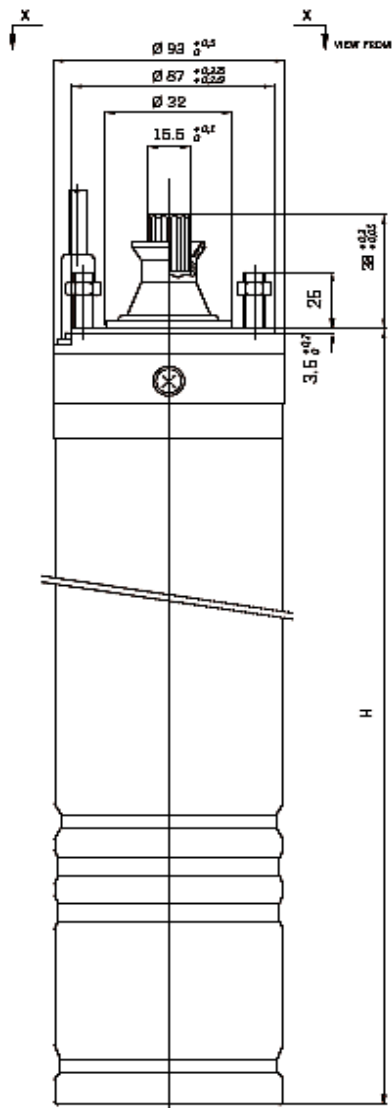

Dane konstrukcyjne: obudowa, wał silnika, pokrywa dolna - stal nierdzewna
 pokrywa górna - żeliwo powlekane niklem
 uszczelnienie - grafit/ceramika
 membrana kompensacyjna i zabezpieczenie antypiaskowe

Specyfikacja techniczna

- Zakres mocy: 0,37 kW - 7,5 kW
- Połączenie: 4" standard NEMA
- Stopień ochrony: IP58
- Izolacja: klasa F
- Temperatura wody: max 35 °C
- Maksymalna liczba uruchomień: 30 x / godz.
- Instalacja: pionowa
 pozioma: dla mocy powyżej 2,2 kW należy zapewnić podparcie dla pompy i silnika
- Dopuszczalna różnica napięć: +6%/-10%
- Przepływ chłodzący: min. 0,08 m/s
- Maksymalna głębokość zanurzenia: 150 m

4" silnik jednofazowy, chłodzony olejem 230V 50Hz									
Moc	Obciążenie łożyska	Rpm	I _n	I _{start}	eff	cos φ	Ts/Tn	Wysokość	Masa
[kW]	F [N]	[min ⁻¹]	[A]	[A]	[%]	[%]	[Nm]	H [mm]	[kg]
0,37	1500	2860	3,6	10,2	53	0,94	0,75	325	7
0,55	1500	2855	4,5	13,6	61	0,94	0,63	325	7,6
0,75	1500	2855	6	18,5	63	0,96	0,62	350	8,7
1,1	1500	2855	8,2	26	67	0,97	0,62	385	10,3
1,5	1500	2855	11	34	65	0,98	0,62	420	12
2,2	1500	2820	14,8	48	68	0,96	0,64	470	14,2